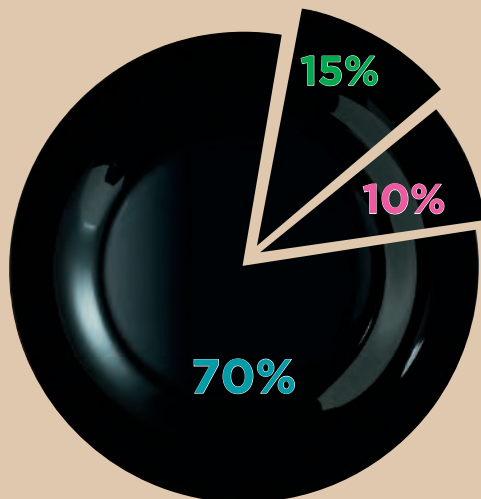

MATERIALS / MATIÈRES

BLACK GLASS: a durable glass / LE VERRE NOIR : un verre durable

Black glass is made from **70%** waste glass, recycled in our own factory.

Melting it requires **26%** less energy than conventional clear glass, which significantly reduces the carbon footprint of its manufacture.

Le verre noir est composé à 70% de verre rebut, recyclé au sein de notre propre usine.

Sa fusion consomme 26% d'énergie en moins que le verre transparent classique, ce qui réduit considérablement l'empreinte carbone de sa fabrication.

- Original material / Matière vierge
- Dye / Colorant
- Recycled glass from our production site in France / De verre recyclé provenant de notre site de production